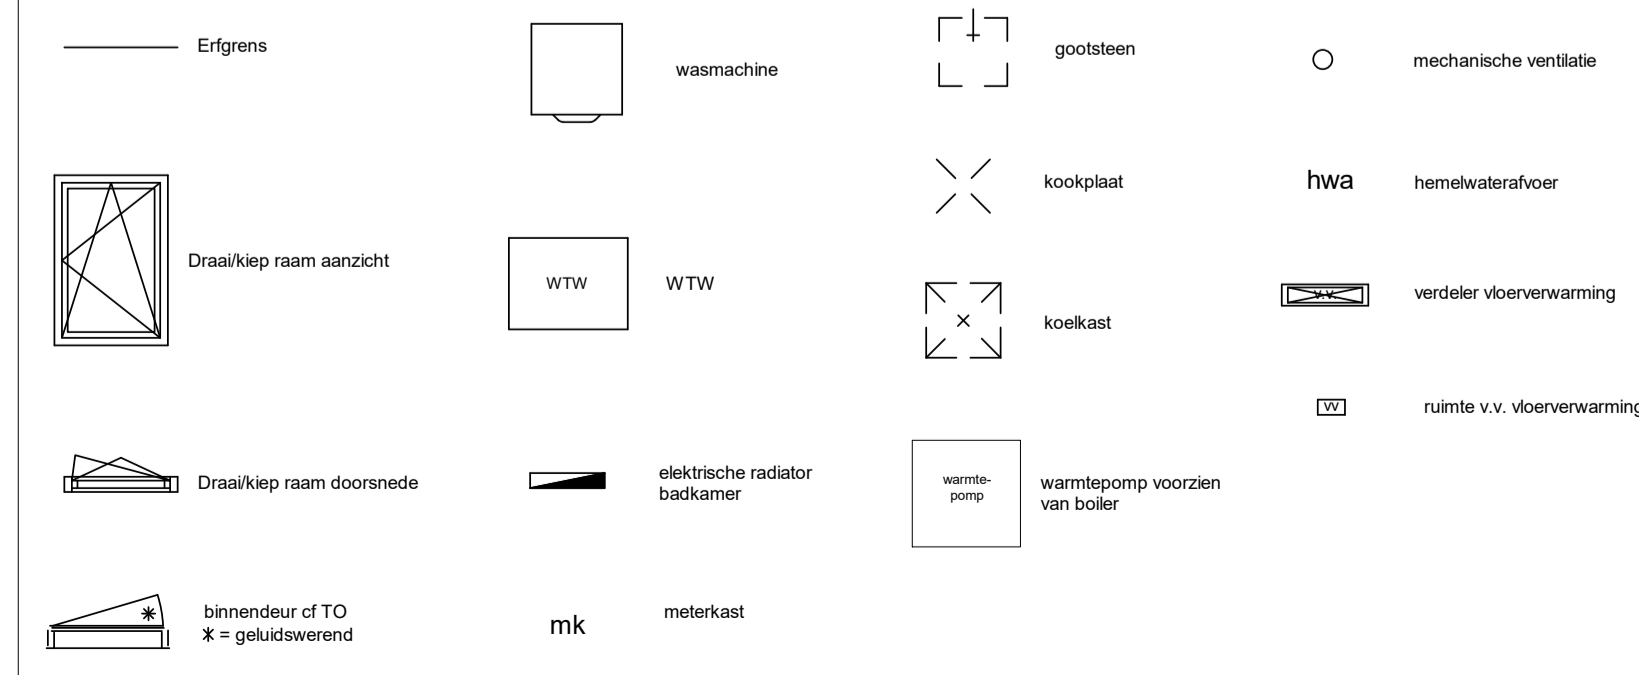

Voorgevel
1: 100

Linker zijgevel
1: 100

Achtergevel
1: 100

Doorsnede
1: 100

Begane grond
1: 50

Eerste verdieping
1: 50

Tweede verdieping
1: 50

Derde verdieping
1: 50

Dak
1: 50

DEFINITIEF

RENVOOI

RENVOOI - E

project	Laakse Tuinen, Vathorst		
fase	Verkooptekening		
tekening	Type A4e	Bouwnummers:	9
Datum	19-11-2020	Schaal:	1:100
		Formaat:	A1
Gewijgd A		Werk	320
Gewijgd B			
Gewijgd C		Blad	320-8-DO-A4e-VK
Gewijgd D			