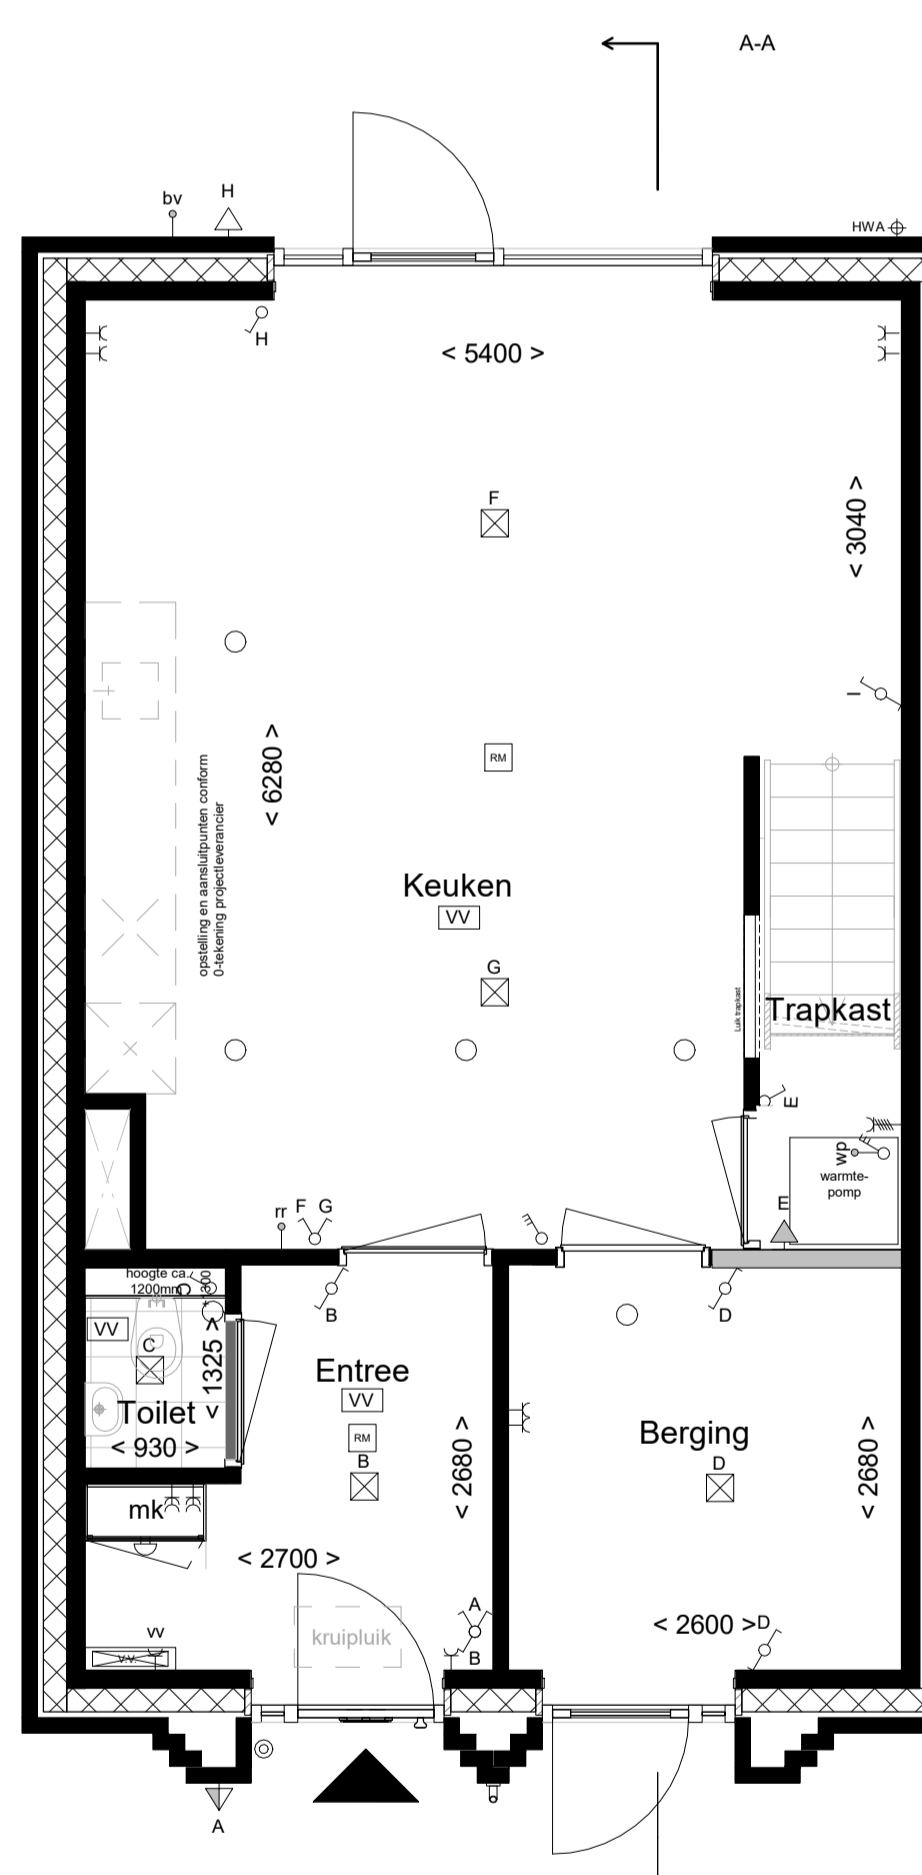

Voorgevel
1: 100

Linker zijgevel
1: 100

Achtergevel
1: 100

Doorsnede
1: 100

Begane grond
1: 50

Eerste verdieping
1: 50

Tweede verdieping
1: 50

Derde verdieping
1: 50

Dak
1: 50

DEFINITIEF

RENVOOI

RENVOOI - E

project	Laakse Tuinen, Vathorst		
fase	Verkooptekening		
tekening	Type A4e	Bouwnummers:	9
Datum	19-11-2020	Schaal:	1:100
		Formaat:	A1
Gewijgd A		Werk	320
Gewijgd B			
Gewijgd C		Blad	320-8-DO-A4e-VK
Gewijgd D			