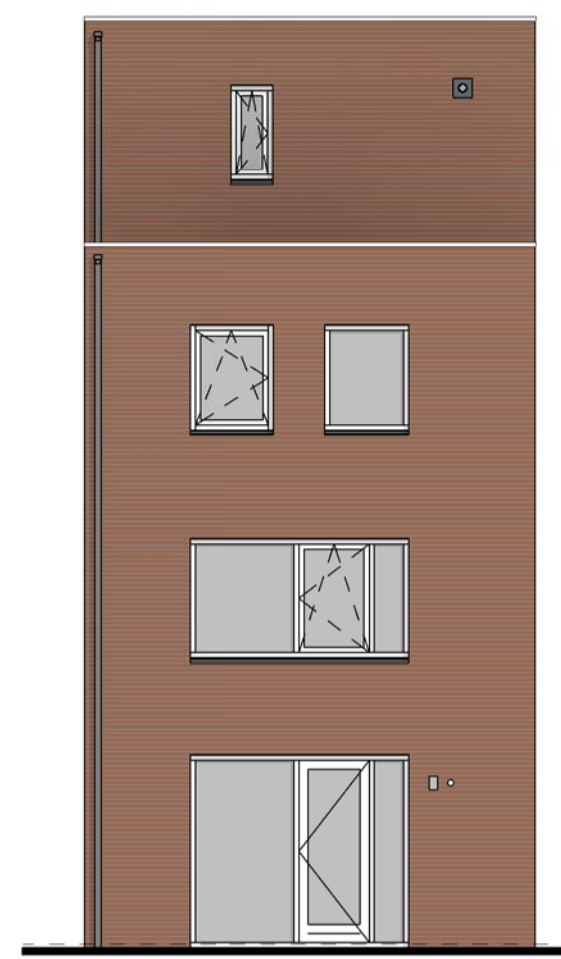

Voorgevel
1: 100

Linker zijgevel
1: 100

Achtergevel
1: 100

Doorsnede
1: 100

Begane grond
1: 50

Eerste verdieping
1: 50

Tweede verdieping
1: 50

Derde verdieping
1: 50

Dak
1: 50

DEFINITIEF

RENVOOI

RENVOOI - E

project	Laakse Tuinen, Vathorst		
fase	Verkooptekening		
tekening	Type A4e	Bouwnummers:	9
Datum	19-11-2020	Schaal:	1:100
		Formaat:	A1
Gewijgd A		Werk	320
Gewijgd B			
Gewijgd C		Blad	320-8-DO-A4e-VK
Gewijgd D			