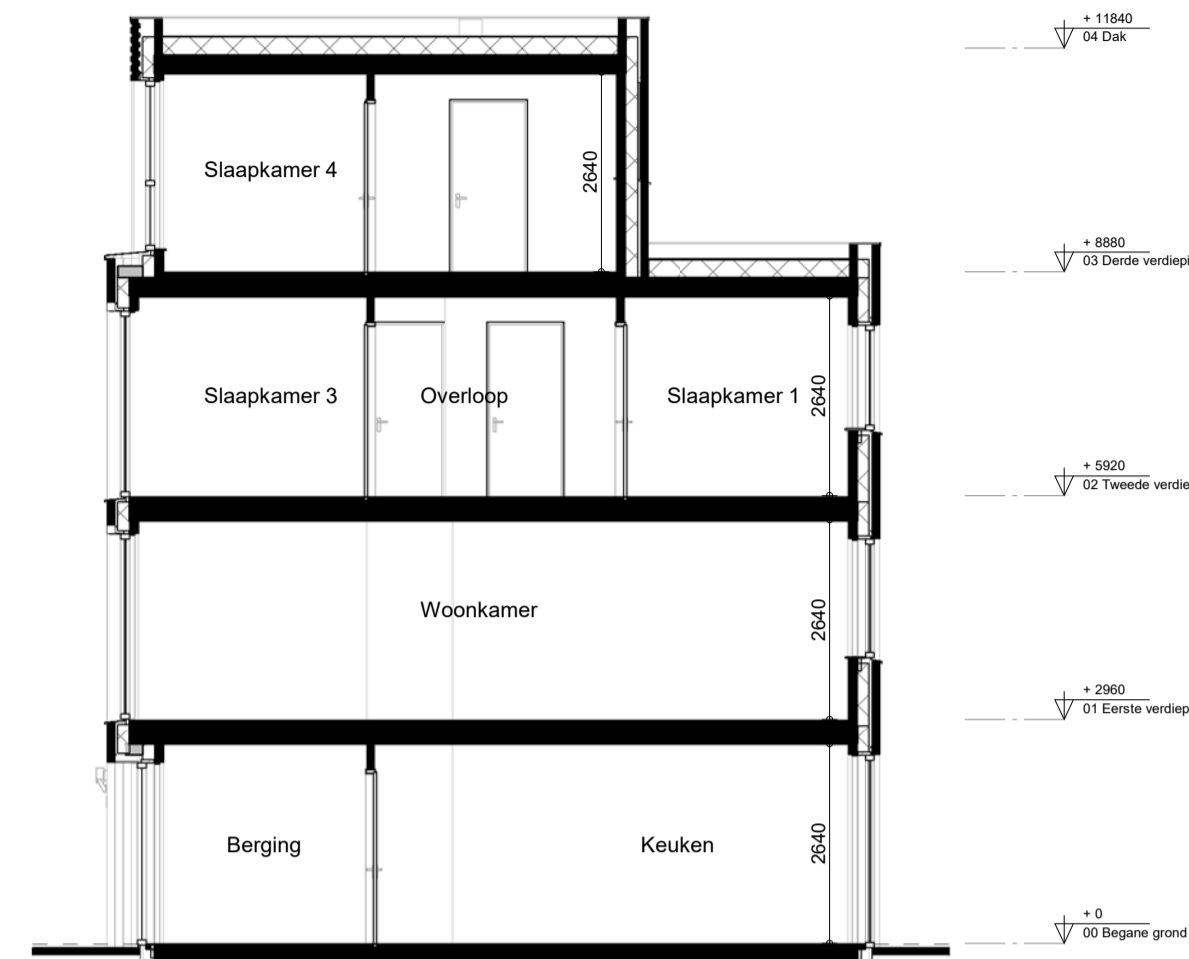

Voorgevel
1: 100

Linker zijgevel
1: 100

Achtergevel
1: 100

Doorsnede
1: 100

Begane grond
1: 50

Eerste verdieping
1: 50

Tweede verdieping
1: 50

Derde verdieping
1: 50

Dak
1: 50

DEFINITIEF

RENVOOI

RENVOOI - E

project	Laakse Tuinen, Vathorst		
fase	Verkooptekening		
tekening	Type A4e	Bouwnummers:	9
Datum	19-11-2020	Schaal:	1:100
		Formaat:	A1
Gewijgd A		Werk	320
Gewijgd B			
Gewijgd C		Blad	320-8-DO-A4e-VK
Gewijgd D			