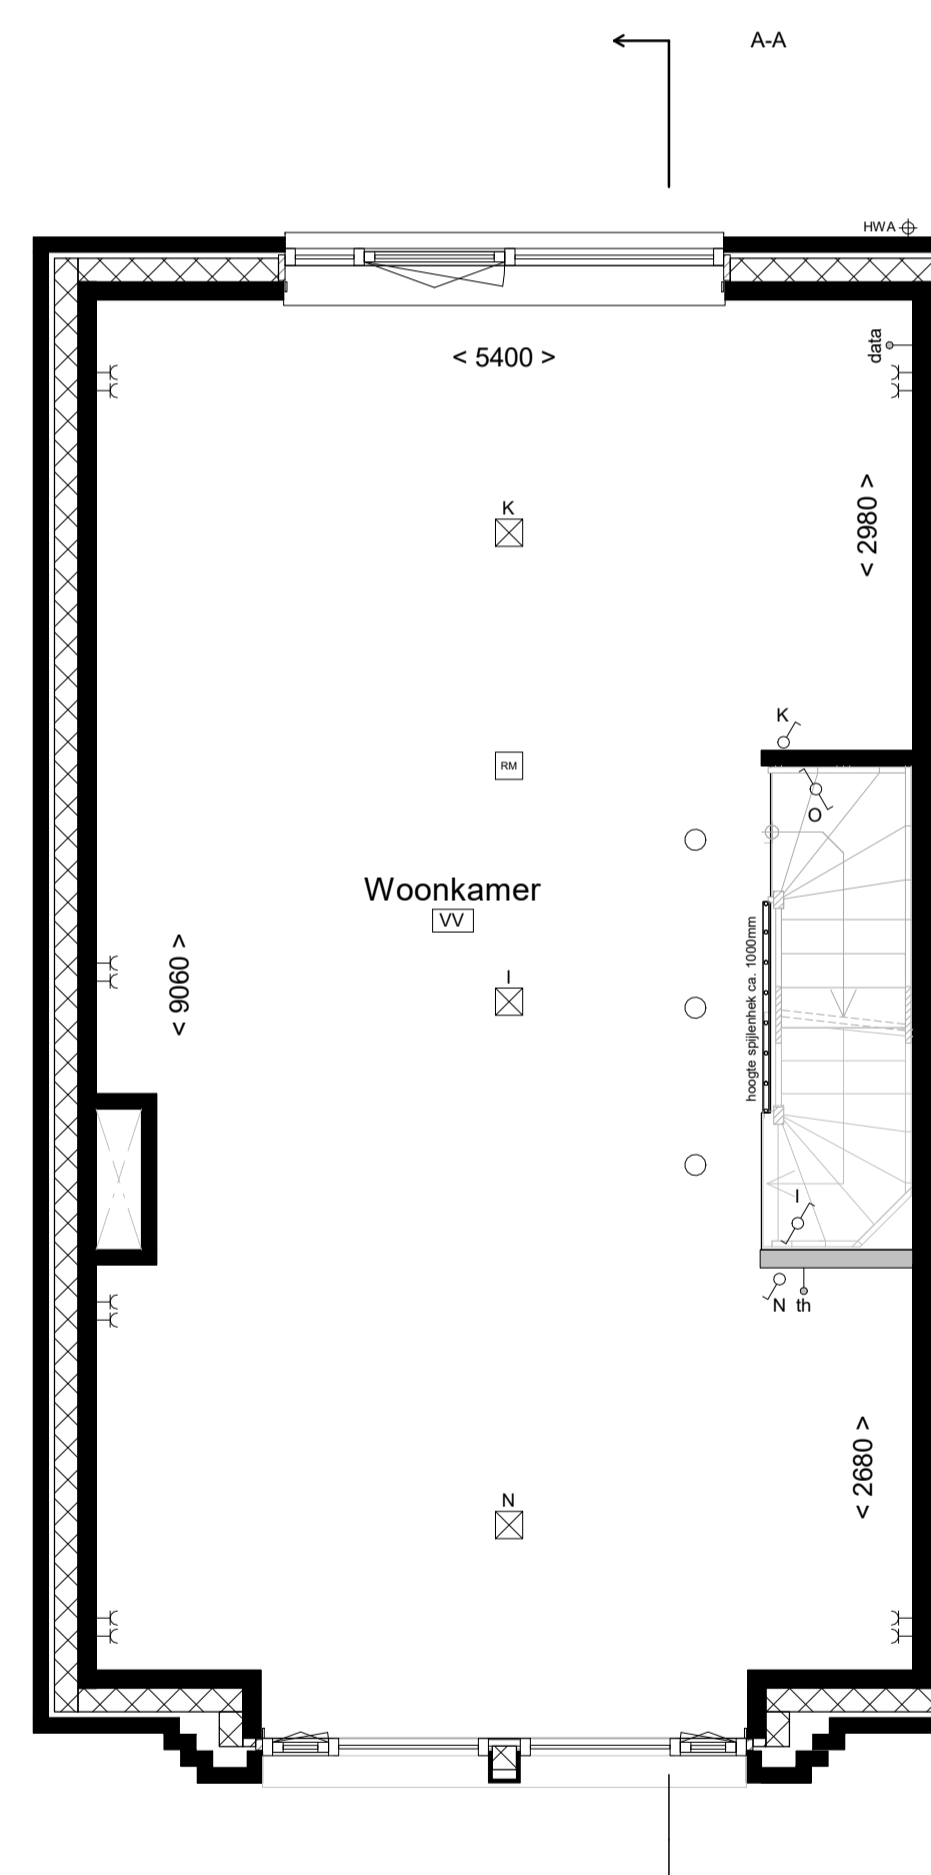

Voorgevel
1: 100

Linker zijgevel
1: 100

Achtergevel
1: 100

Doorsnede
1: 100

Begane grond
1: 50

Eerste verdieping
1: 50

Tweede verdieping
1: 50

Derde verdieping
1: 50

Dak
1: 50

DEFINITIEF

RENVOOI

RENVOOI - E

project	Laakse Tuinen, Vathorst		
fase	Verkooptekening		
tekening	Type A4e	Bouwnummers:	9
Datum	19-11-2020	Schaal:	1:100
		Formaat:	A1
Gewijgd A		Werk	320
Gewijgd B			
Gewijgd C		Blad	320-8-DO-A4e-VK
Gewijgd D			