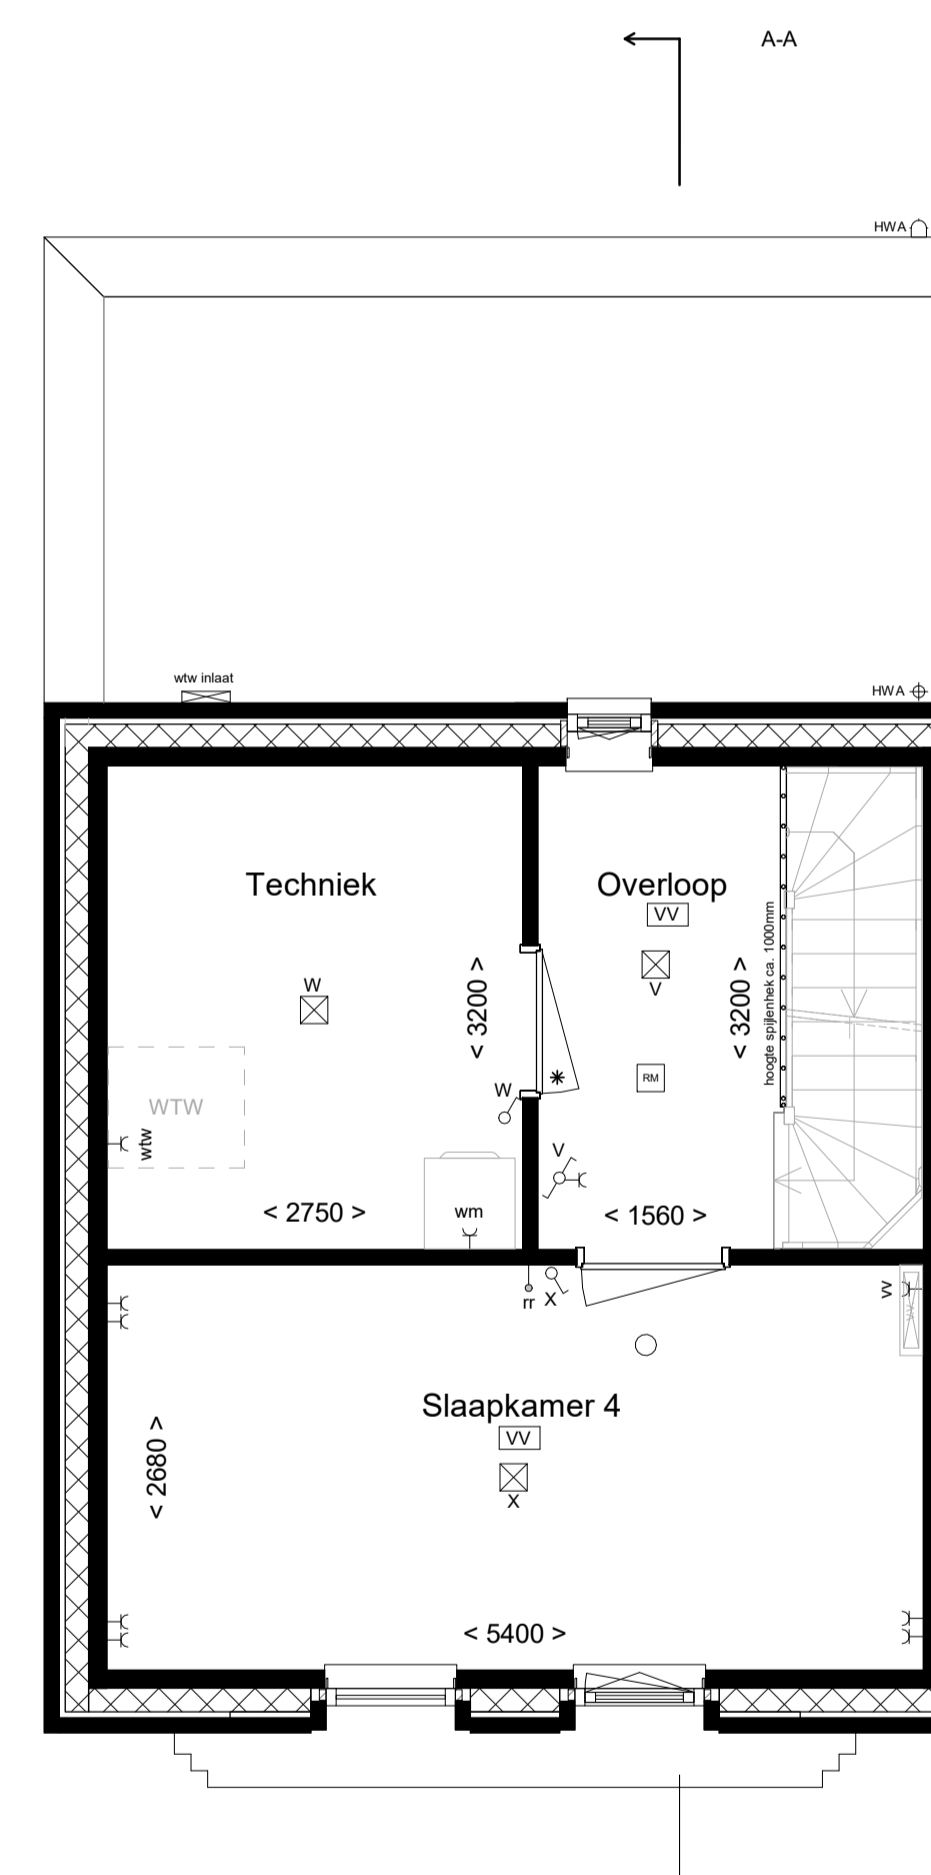

Voorgevel
1: 100

Linker zijgevel
1: 100

Achtergevel
1: 100

Doorsnede
1: 100

Begane grond
1: 50

Eerste verdieping
1: 50

Tweede verdieping
1: 50

Derde verdieping
1: 50

Dak
1: 50

DEFINITIEF

RENVOOI

RENVOOI - E

project	Laakse Tuinen, Vathorst		
fase	Verkooptekening		
tekening	Type A4e	Bouwnummers:	9
Datum	19-11-2020	Schaal:	1:100
		Formaat:	A1
Gewijgd A		Werk	320
Gewijgd B			
Gewijgd C		Blad	320-8-DO-A4e-VK
Gewijgd D			