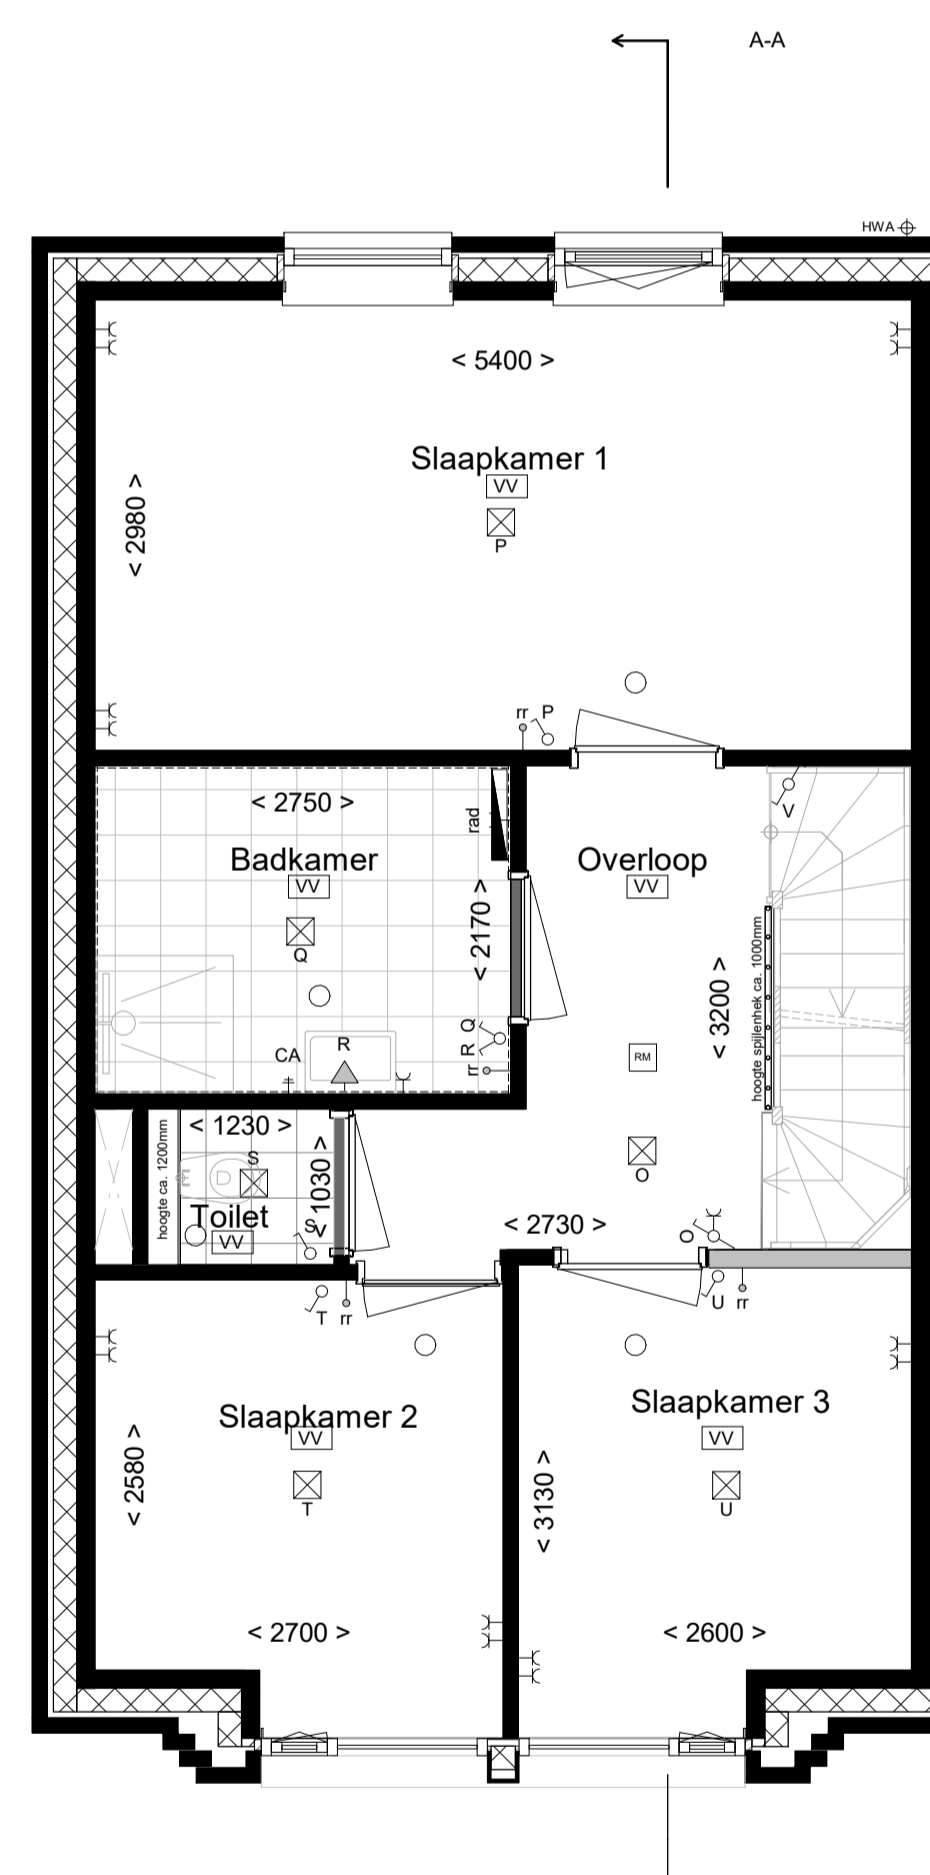

Voorgevel
1: 100

Linker zijgevel
1: 100

Achtergevel
1: 100

Doorsnede
1: 100

Begane grond
1: 50

Eerste verdieping
1: 50

Tweede verdieping
1: 50

Derde verdieping
1: 50

Dak
1: 50

DEFINITIEF

RENVOOI

RENVOOI - E

project	Laakse Tuinen, Vathorst		
fase	Verkooptekening		
tekening	Type A4e	Bouwnummers:	9
Datum	19-11-2020	Schaal:	1:100
		Formaat:	A1
Gewijgd A		Werk	320
Gewijgd B			
Gewijgd C		Blad	320-8-DO-A4e-VK
Gewijgd D			