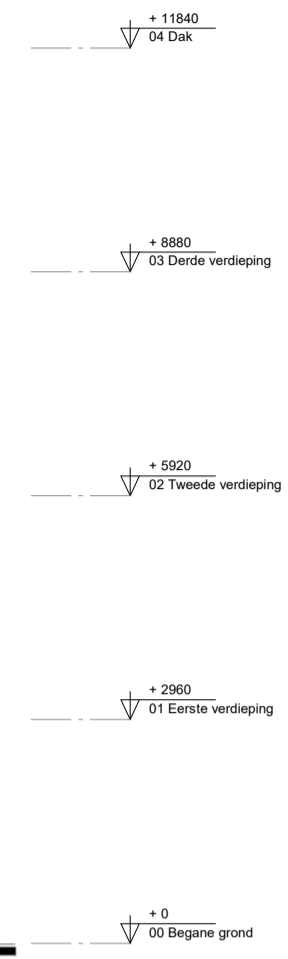

Voorgevel
1: 100

Linker zijgevel
1: 100

Achtergevel
1: 100

Doorsnede
1: 100

Begane grond
1: 50

Eerste verdieping
1: 50

Tweede verdieping
1: 50

Derde verdieping
1: 50

Dak
1: 50

DEFINITIEF

RENVOOI

RENVOOI - E

project	Laakse Tuinen, Vathorst		
fase	Verkooptekening		
tekening	Type A4e	Bouwnummers:	9
Datum	19-11-2020	Schaal:	1:100
		Formaat:	A1
Gewijgd A		Werk	320
Gewijgd B			
Gewijgd C		Blad	320-8-DO-A4e-VK
Gewijgd D			