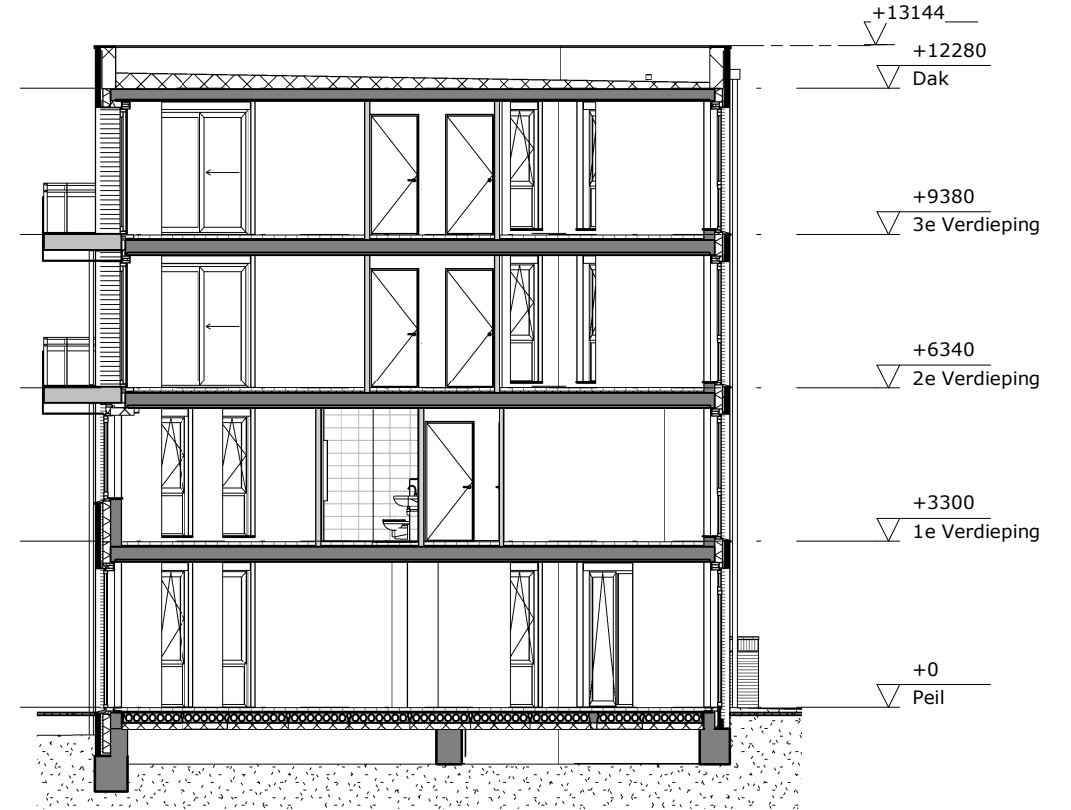

Doorsnede A

Doorsnede B

Doorsnede C

Doorsnede D

Doorsnede E

LAAKSE  
TUINEN

tekening  
**Doorsnedes**

bouwnummer  
**52 t/m 99**

type: A1 t/m C2

tekeningnr: VK-01-04

schaal: 1:150

datum: 14-03-2022

formaat: A3