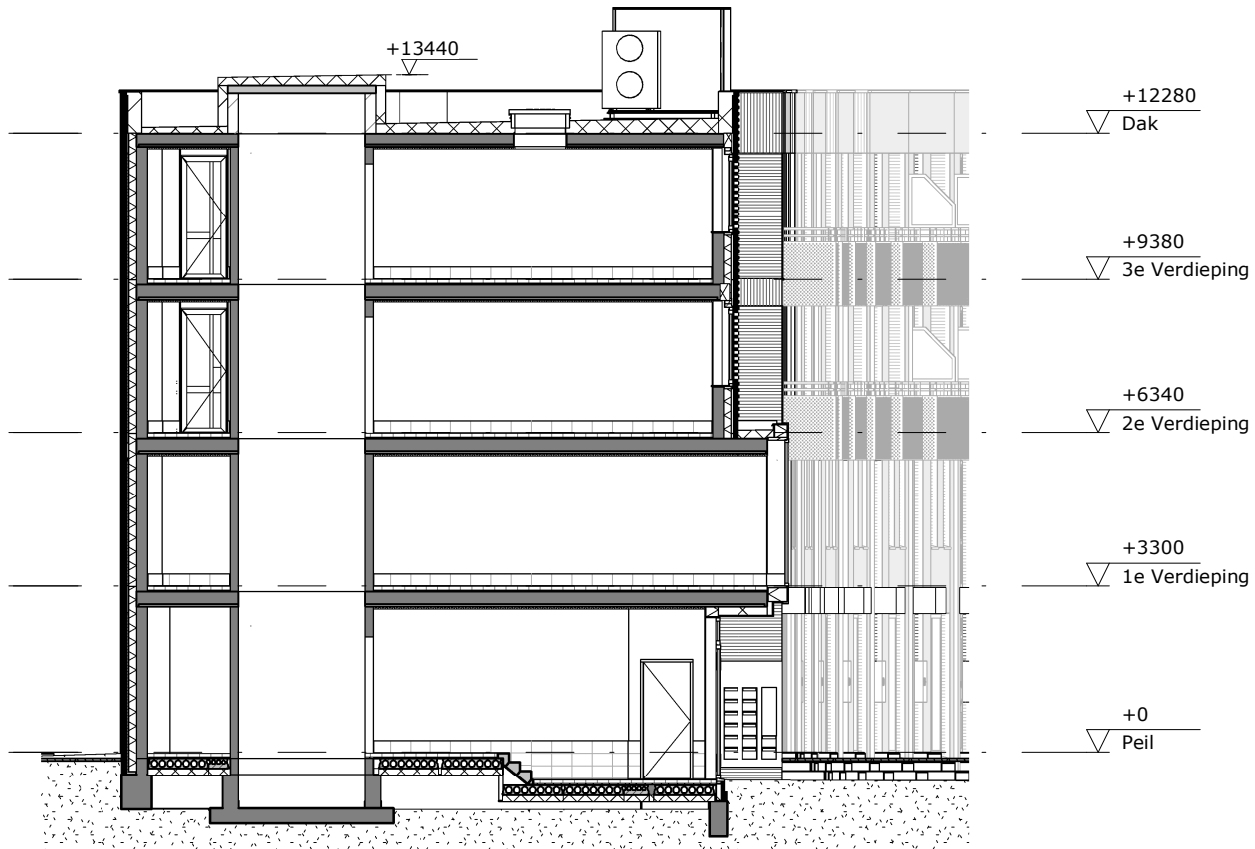

Doorsnede A

Doorsnede B

Doorsnede C

Doorsnede D

Doorsnede E

LAAKSE  
TUINEN

tekening  
**Doorsnedes**

bouwnummer  
**52 t/m 99**

type: A1 t/m C2

tekeningnr: VK-01-04

schaal: 1:150

datum: 14-03-2022

formaat: A3