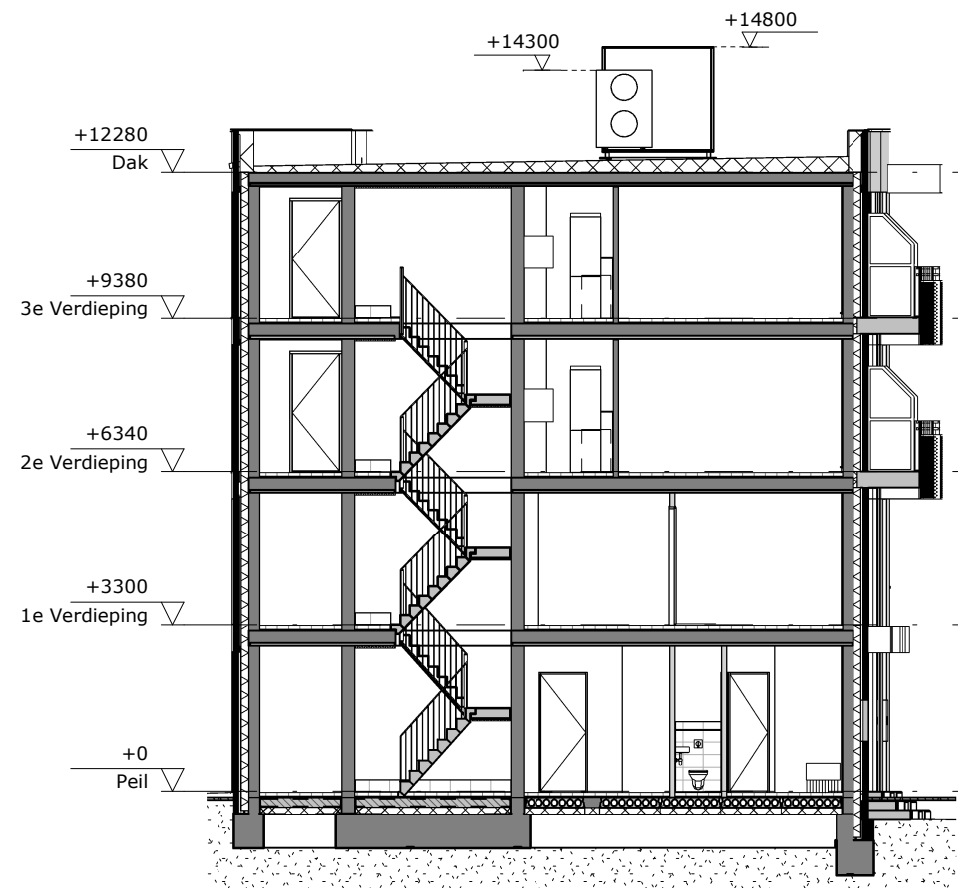

Doorsnede A

Doorsnede B

Doorsnede C

Doorsnede D

Doorsnede E

LAAKSE  
TUINEN

tekening  
**Doorsnedes**

bouwnummer  
**52 t/m 99**

type: A1 t/m C2

tekeningnr: VK-01-04

schaal: 1:150

datum: 14-03-2022

formaat: A3