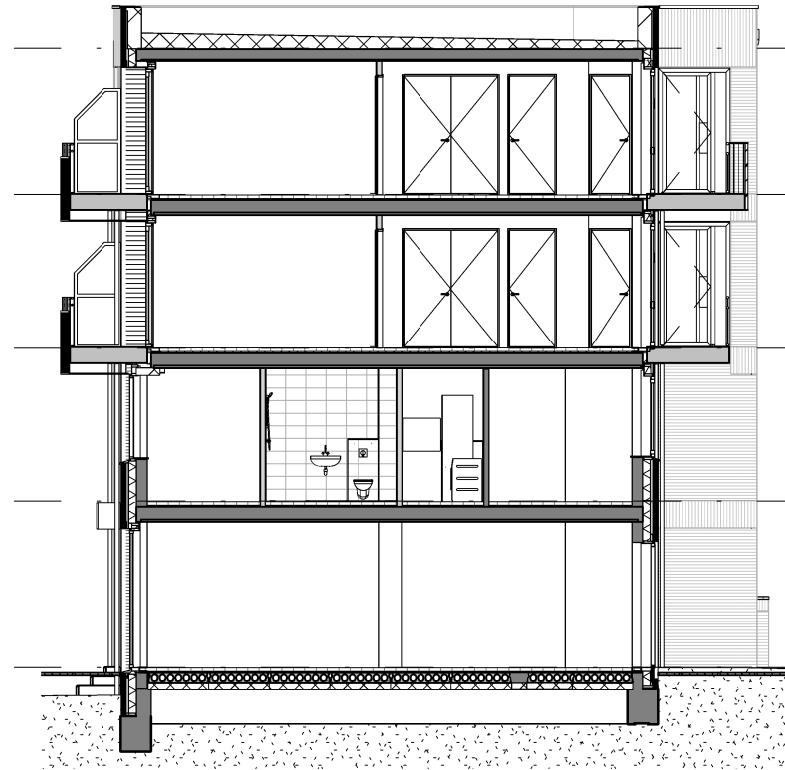

Doorsnede A

Doorsnede B

Doorsnede C

Doorsnede D

Doorsnede E

LAAKSE  
TUINEN

tekening  
**Doorsnedes**

bouwnummer  
**52 t/m 99**

type: A1 t/m C2

tekeningnr: VK-01-04

schaal: 1:150

datum: 14-03-2022

formaat: A3