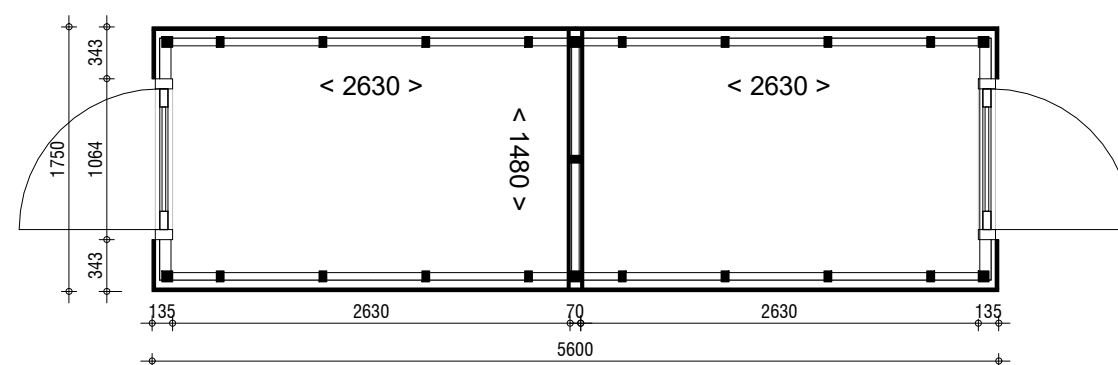

Zijaanzicht

Vooraanzicht

Plattegrond

Kavels nummers:
 Type A: 31, 32, 33, 34, 53, 54
 Type C: 56, 57, 58, 59, 63, 64, 65, 66, 71, 72

Maatvoering zijn circa maten
 Positie hwa afhankelijk van positionering berging in de tuin

Schaal : 1:50

Formaat : **A3**