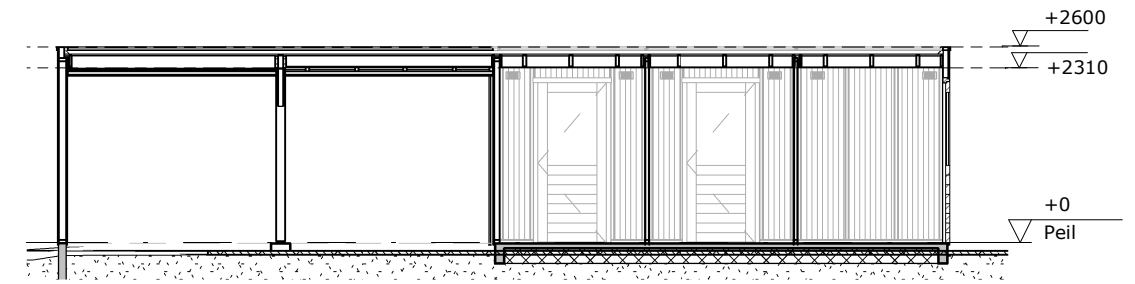

Voorgevel

Rechter zijgevel

Doorsnede A-A

Achtergevel

Linker zijgevel

Plattegrond

LAAKSE  
TUINEN

tekening  
**Bergingblok**  
 bouwnummer  
**67, 83 en 99**  
 type: -  
 tekeningnr: VK-01-19  
 schaal: 1:100  
 datum: 14-03-2022  
 formaat: A3