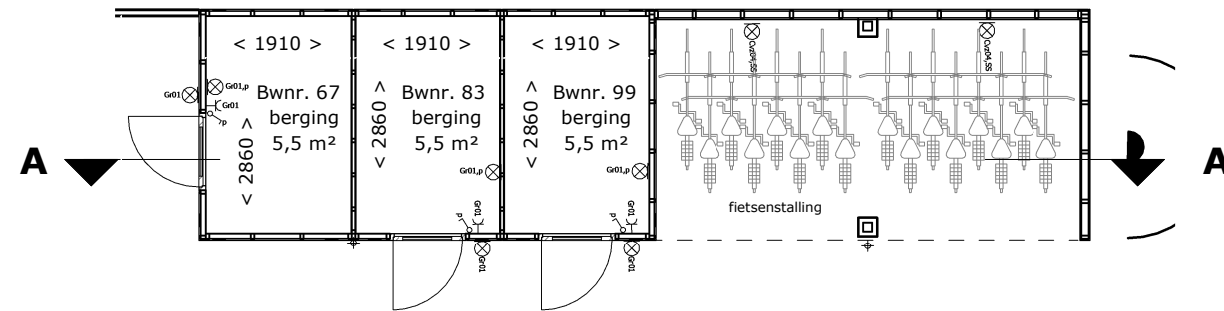

Voorgevel

Rechter zijgevel

Doorsnede A-A

Achtergevel

Linker zijgevel

Plattegrond

LAAKSE  
TUINEN

tekening  
**Bergingblok**  
 bouwnummer  
**67, 83 en 99**  
 type: -  
 tekeningnr: VK-01-19  
 schaal: 1:100  
 datum: 14-03-2022  
 formaat: A3