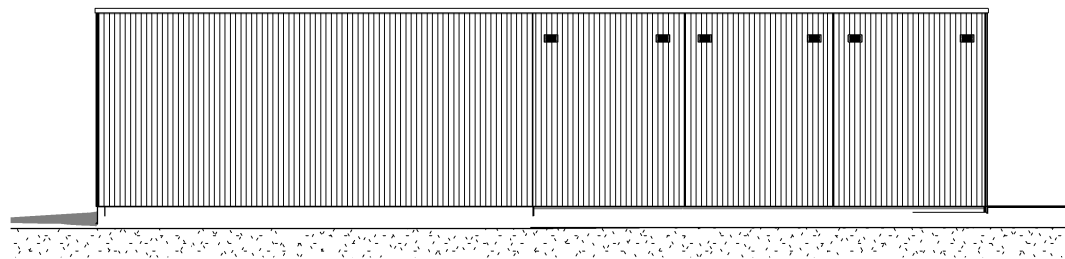

Voorgevel

Rechter zijgevel

Doorsnede A-A

Achtergevel

Linker zijgevel

Plattegrond

LAAKSE  
TUINEN

tekening  
**Bergingblok**  
 bouwnummer  
**67, 83 en 99**  
 type: -  
 tekeningnr: VK-01-19  
 schaal: 1:100  
 datum: 14-03-2022  
 formaat: A3